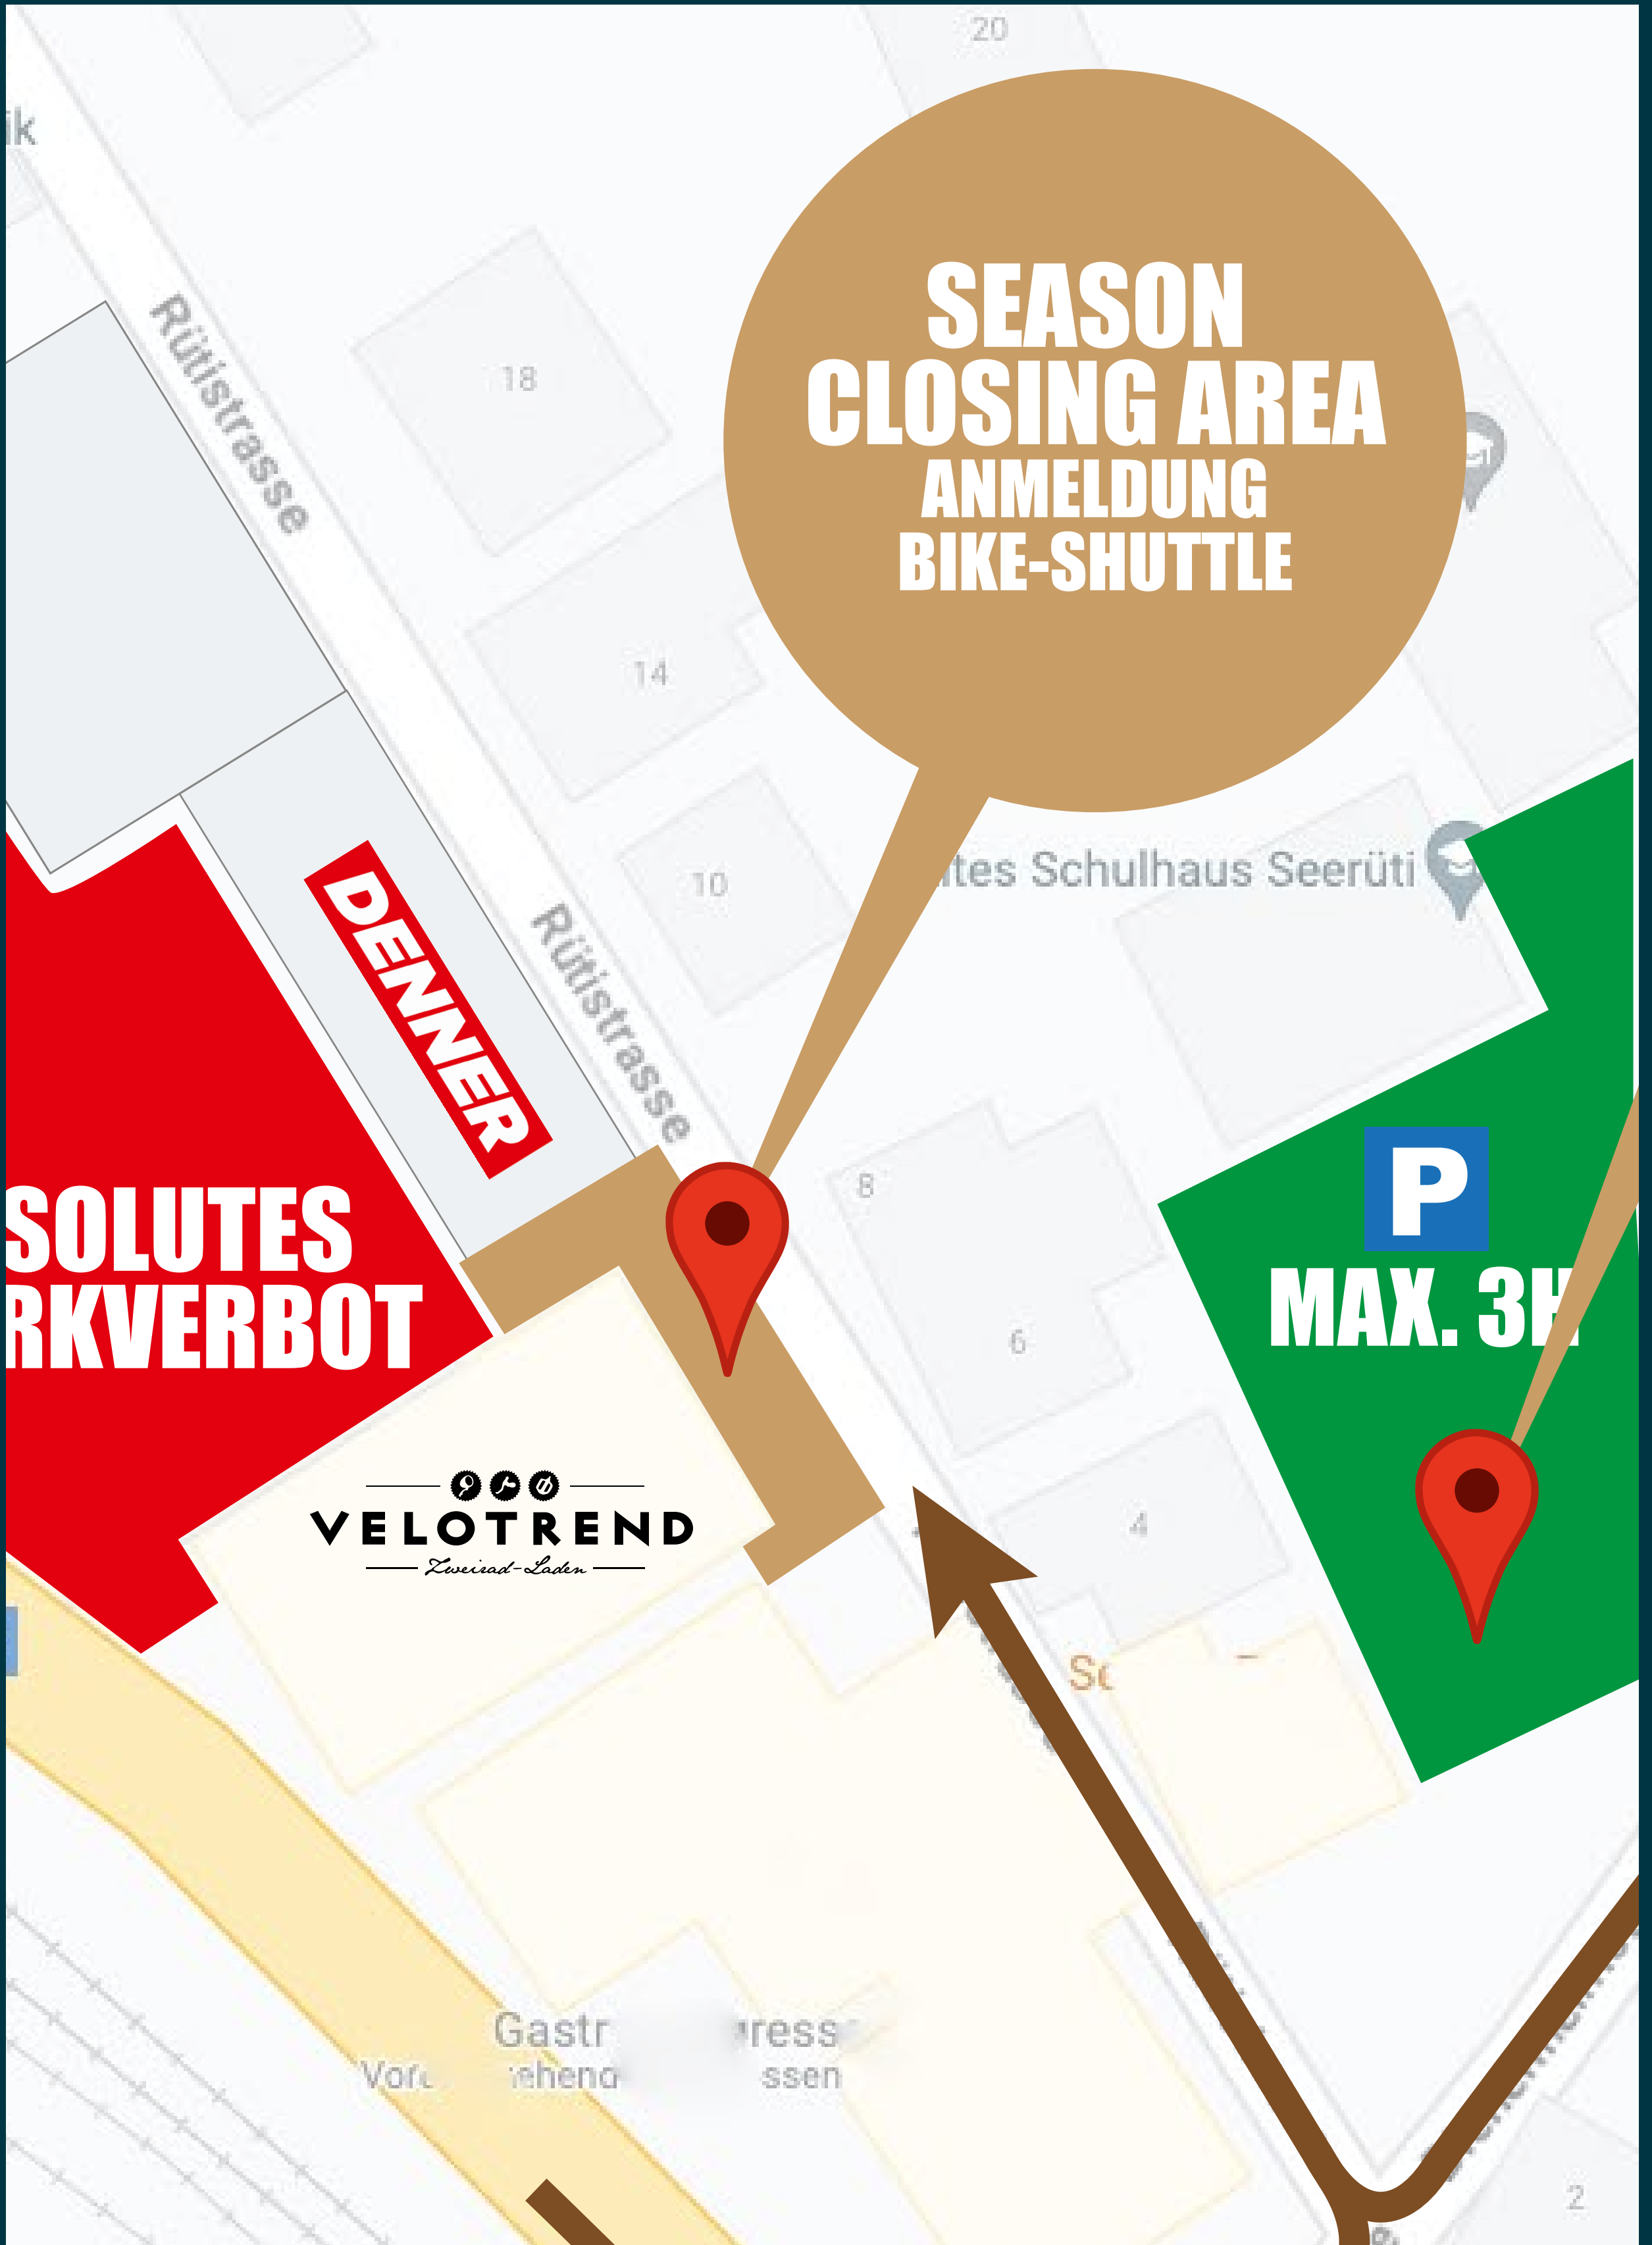

9/11/13/15 UHR
AB SEERÜTI PARKPLATZ

10 UHR E-BIKE TOUR
AB VELOTREND

11 UHR GIRLS ENDURO TOUR
AB SEERÜTI PARKPLATZ

ANMELDUNG AB 8.30 UHR
BEIM VELOTREND

ZU GAST BEI

VELOTREND

Zweisrad-Laden

BIKE | BEER GRILL | SOUND

**1. OG / HINTEREINGANG
VELOTREND
RÜTISTRASSE
SEEWEN**

**ENDURO-TOUREN
FESTWIRTSCHAFT
APÉRO**

**IM ANSCHLUSS
BESUCHEN WIR DAS
KONZERT VON
DELINQUENT HABITS
IM GASWERK**

**TÜRÖFFNUNG 19.00
AFTERSHOW-PARTY BIS 03.00**

Delinquent Habits

BESORGT EUCH FRÜHZEITIG
EURE TICKETS

WWW.GASWERK-EVENTBAR.CH

GAS  WERK

MAP

RIDE SIDE

MAP

RIDE SIDE