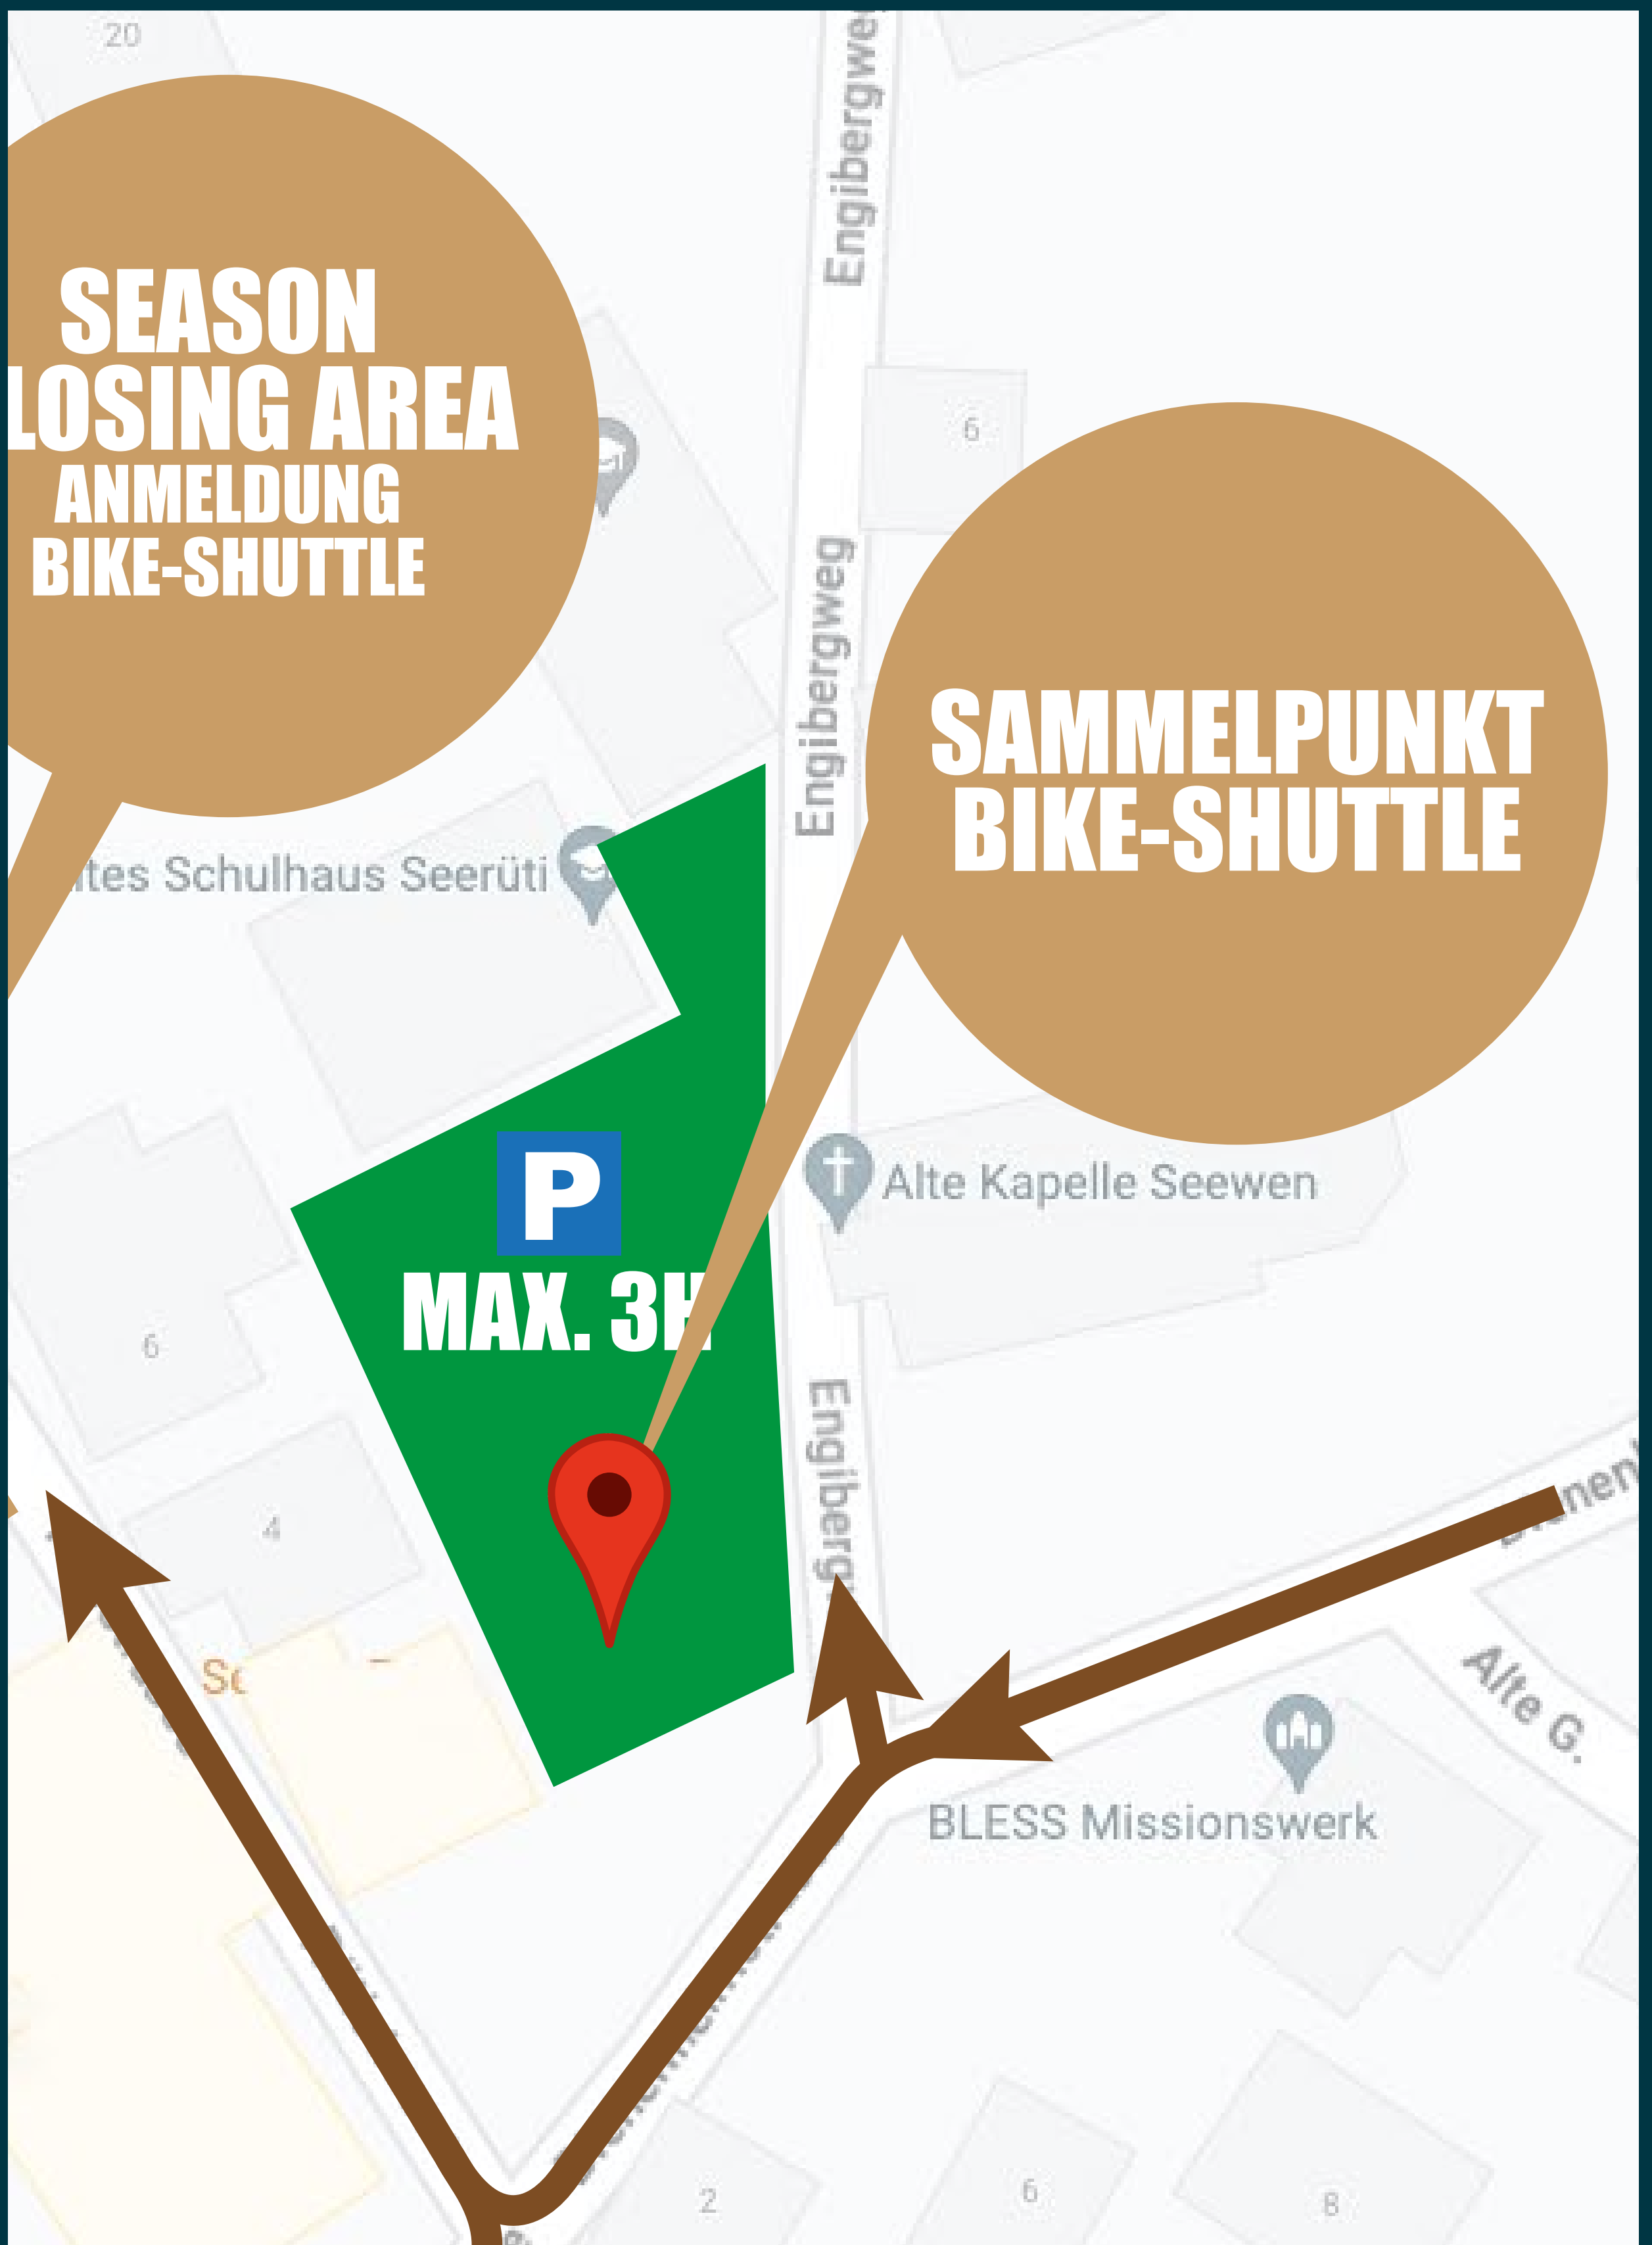

MAP

RIDE SIDE