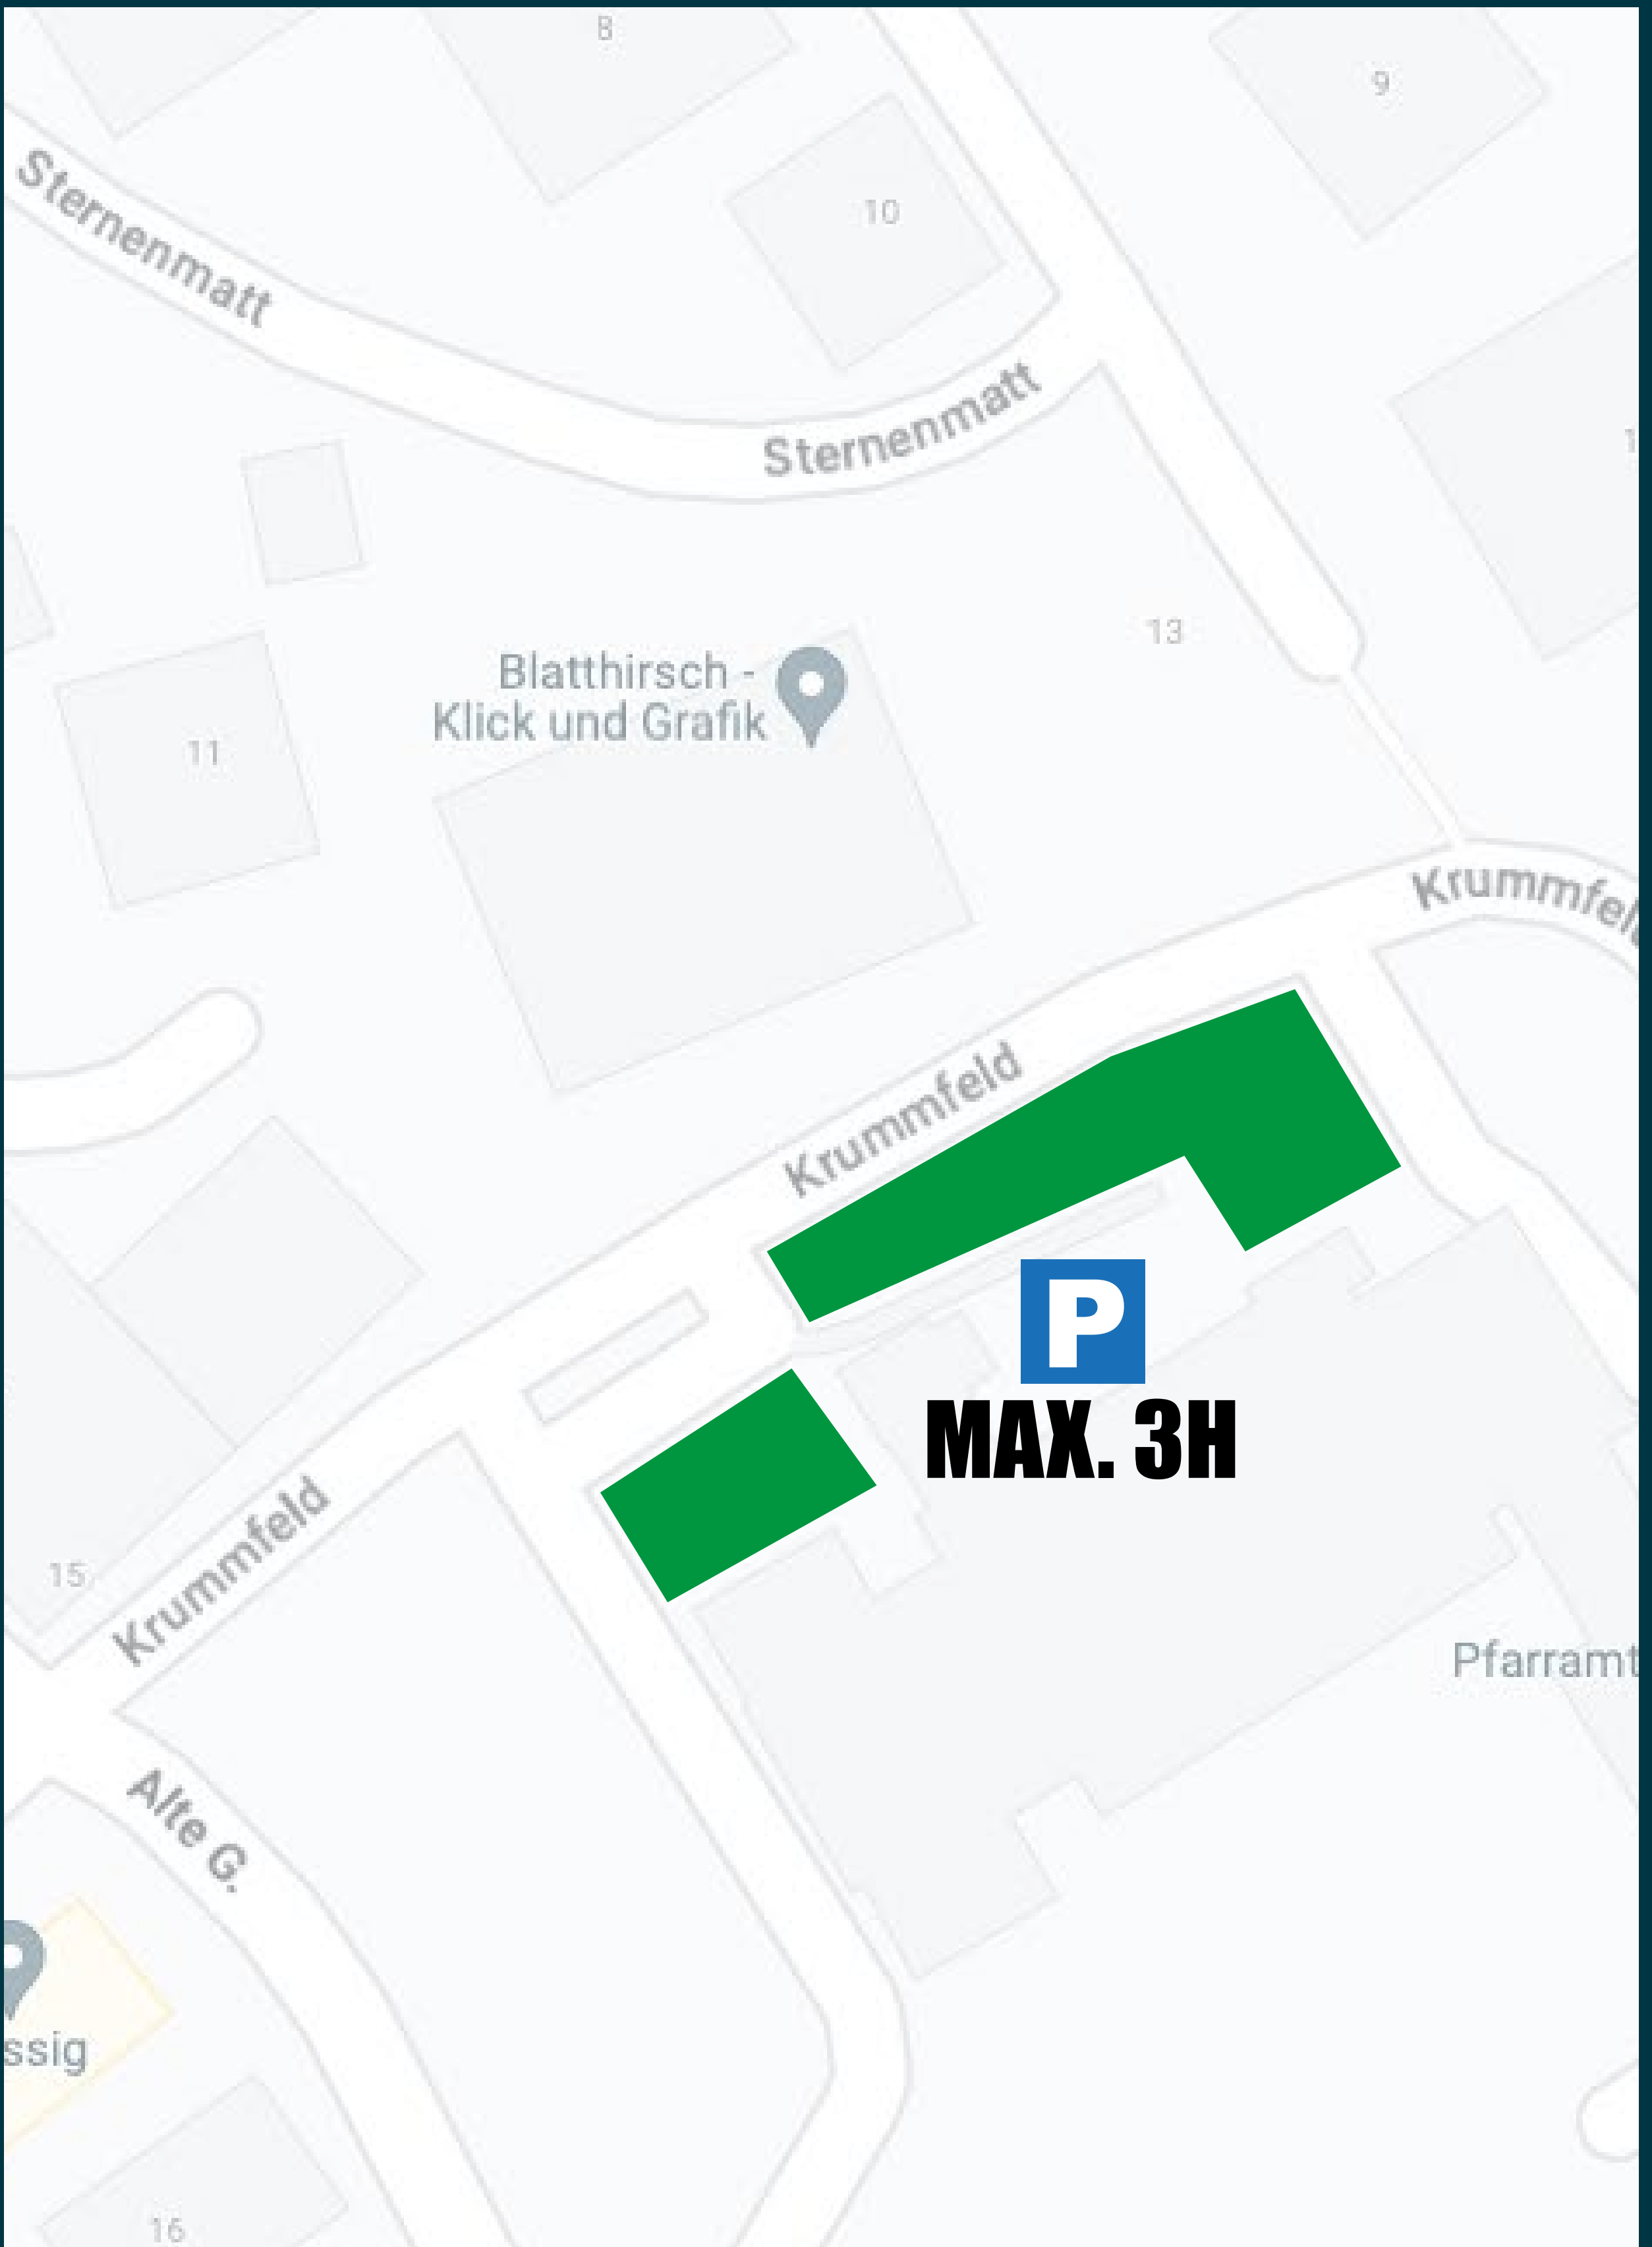

MAP

RIDE SIDE